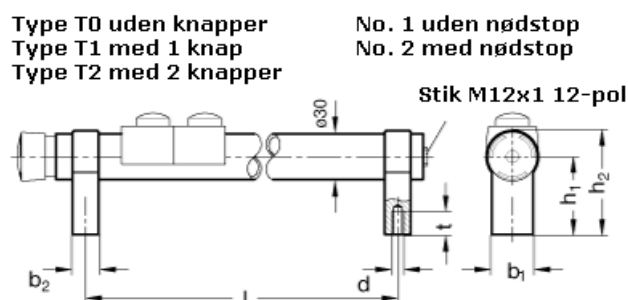

Varenummer: 201023030012
 Beskrivelse: E+G Rørgreb med kontakter
 GN 331-300-EL-T1-2

Mål

b1 = 27
 b2 = 17
 d = M 8
 h1 = 51
 h2 = 68
 l = 300
 t = 15