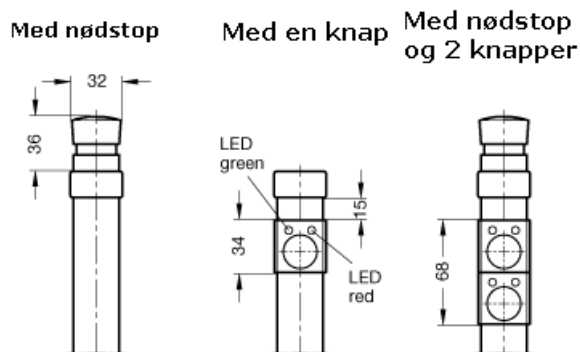

Varenummer: 201023030012
 Beskrivelse: E+G Rørgreb med kontakter
 GN 331-300-EL-T1-2

Mål

b1 = 27
 b2 = 17
 d = M 8
 h1 = 51
 h2 = 68
 l = 300
 t = 15